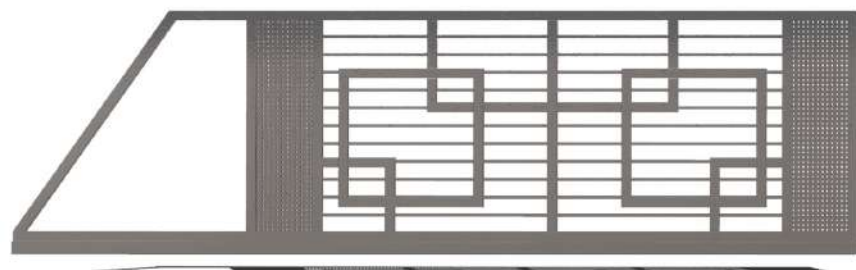

BRAMA ROZWIERNA

FURTA

PRZĘŚŁO

TYP OGRODZENIA:  
AGA 15

BRAMA PRZESUWNA

BRAMA ROZWIERNA

FURTA

PRZĘŚŁO