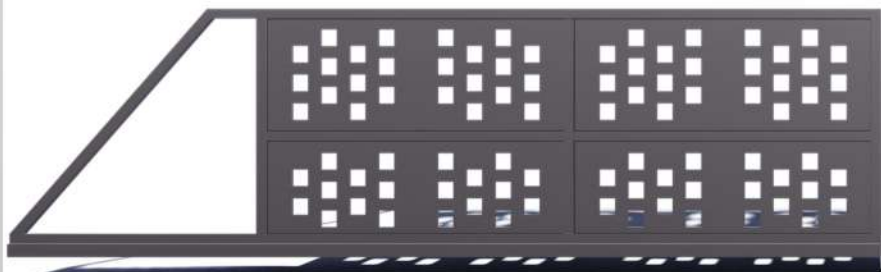

BRAMA PRZESUWNA