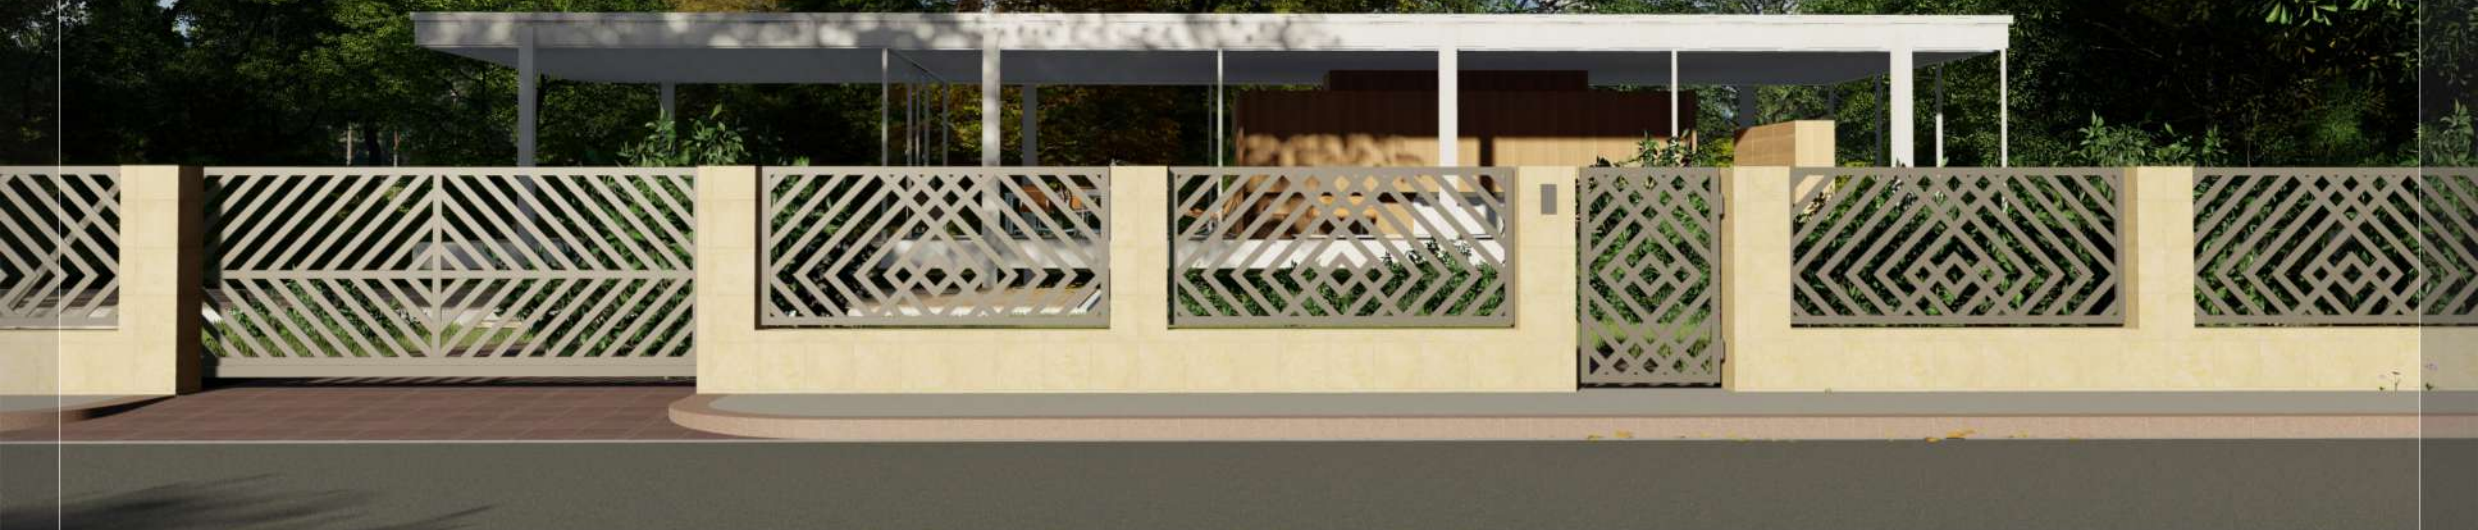

TYP OGRODZENIA:
AGA 1

BRAMA PRZESUWNA