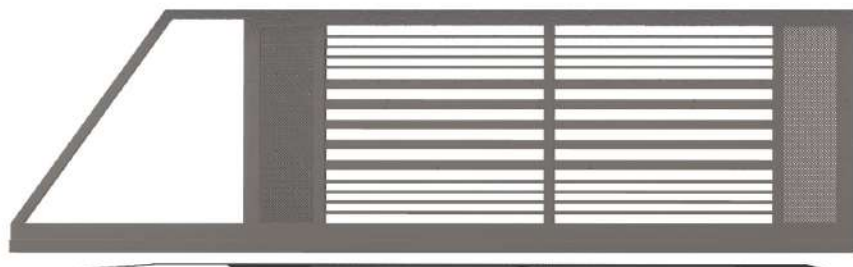

FURTA

PRZĘŚŁO

TYP OGRODZENIA:  
AGA 18

BRAMA PRZESUWNA

BRAMA ROZWIERNA

FURTA

PRZĘŚŁO

TYP OGRODZENIA:  
AGA 19