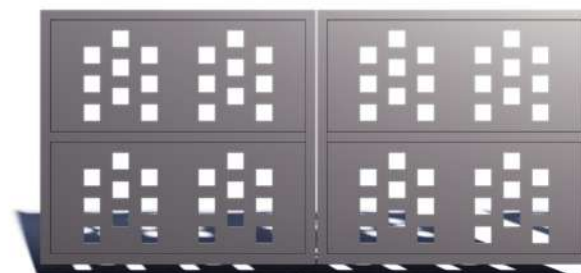

BRAMA ROZWIERNA