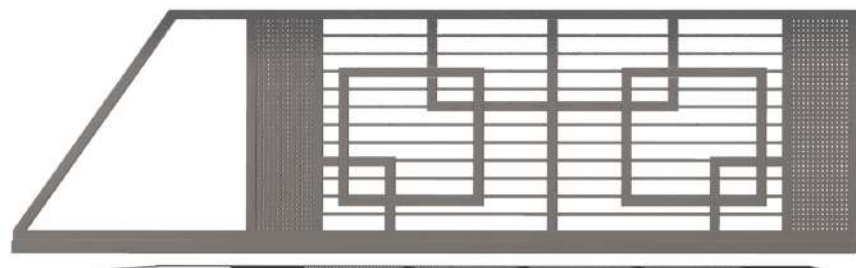

BRAMA ROZWIERNA

FURTA

PRZĘŚŁO

TYP OGRODZENIA:
AGA 15

BRAMA PRZESUWNA

BRAMA ROZWIERNA

FURTA

PRZĘŚŁO